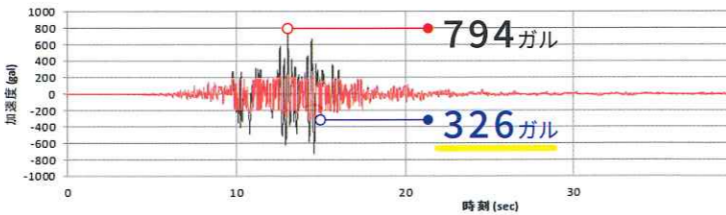

熊本地震地震波 最大 **794** ガル

T-BAGS 適用した場合の数値解析 最大 **326** ガル

揺れ幅を 105mm で制限した場合、揺れの強さ 60% 減
クリアランスを大きくとることで 192 ガルまで減震可能