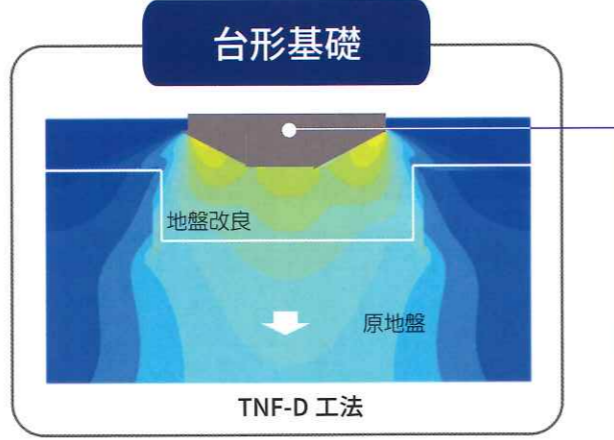

## TNF-D 工法

新工法!!

強固な改良地盤が基礎をしっかり支持。基礎サイズを最小に!

弊社がトータル施工!!

TNF 工法改良地盤を掘削

・ICT 利用で迅速・正確な掘削

鉄筋工事

・基礎掘削  
・アンカーボルトセット  
・鉄筋工事  
・コンクリート打設

FEM による応力の比較

台形の形状が応力を分散。原地盤への応力が減少

工事数量を削減!

- ・コンクリート使用量 最大 35% 削減
- ・掘削量 最大 30% 削減

3次元 CAD から鉄筋加工情報

※通常基礎と比較したときの当社シミュレーションによるものです。  
※基礎の大きさによって削減率は変動します。

TNF 工法の仲間たち