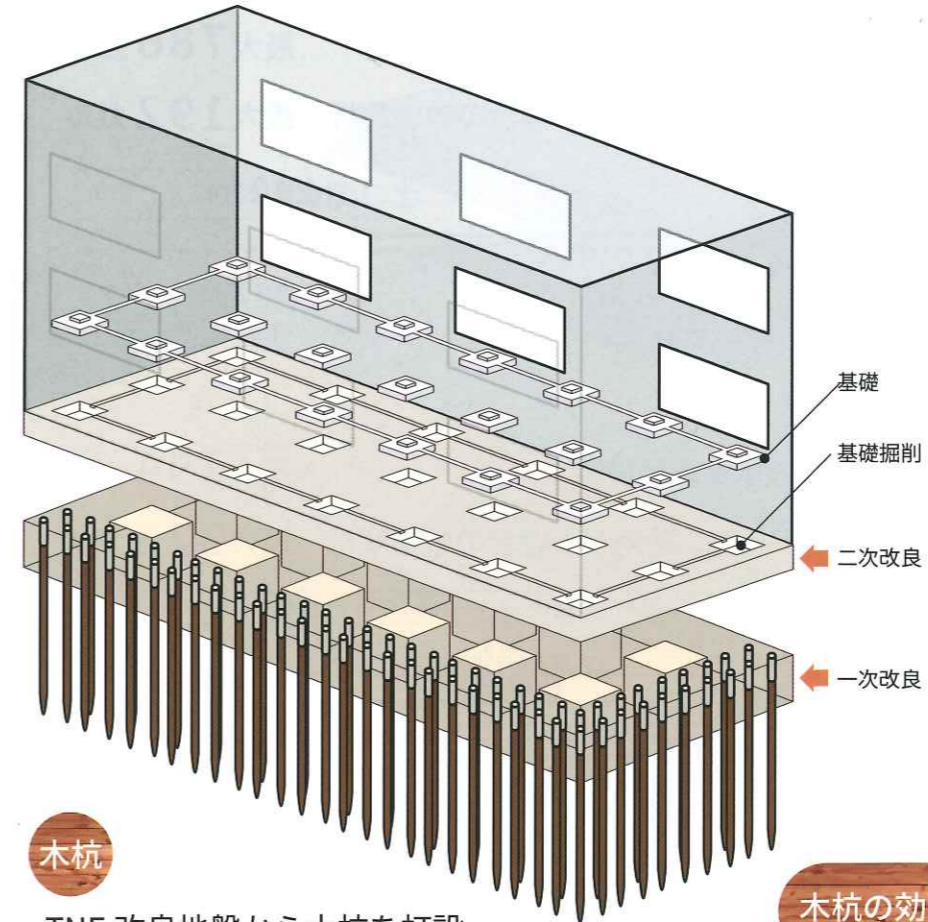

超軟弱地盤に!!

TNF ハイブリッド工法

TNF 工法改良地盤から木杭を打設することで超軟弱地盤固め建物をさらに安定化!!

TNF 改良地盤から木杭を打設