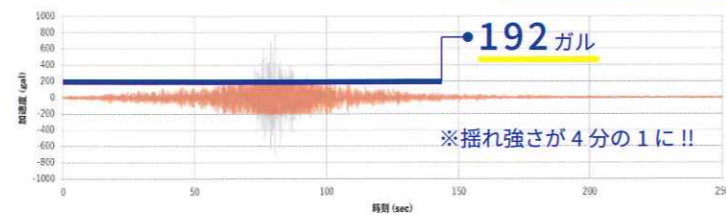

サイズ 400 x 400 x 80
最大 480 トン / m² に耐える

ポリプロピレンせい製土のう袋に定粒度の砂を充てんし、2段に重ねたもの

クリープ試験では

250 年以上の
耐久性

減震効果

東日本大震災地震波（水戸市） 最大 **786** ガル

T-BAGS 適用した場合の数値解析 最大 **192** ガル