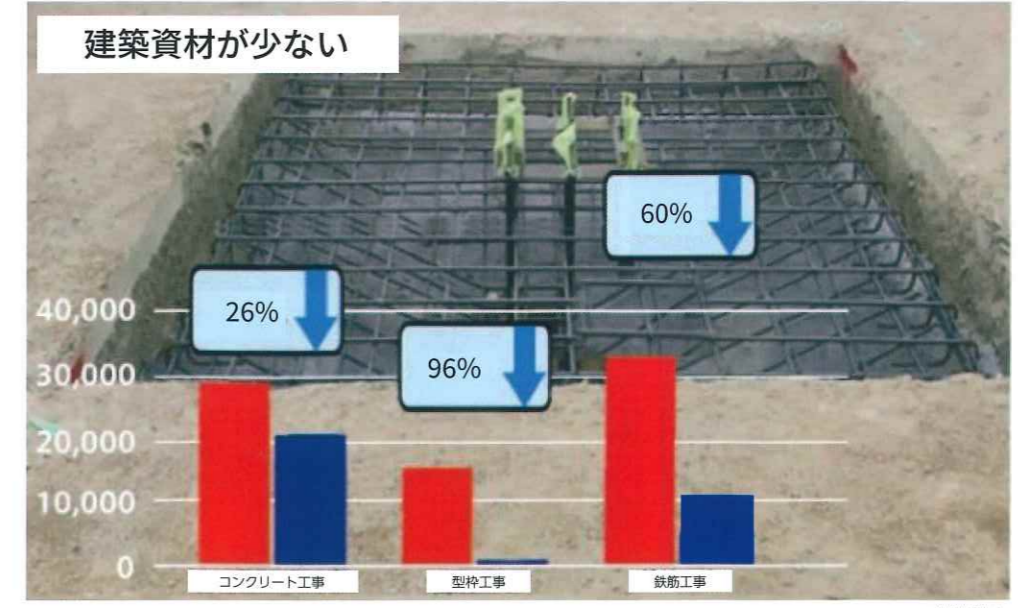

## 施工ステップ

# TNF工法

# 11のメリット

1. 施工工期を短縮
2. 使用する建築資材が少ない
3. 仮設費用が少ない
4. 工種が少ない（土工のみ）
5. 汎用重機で施工が可能
6. 建設残土が少ない
7. 解体工事が容易

ローコスト  
短工期

8. 抜け上がりがなく地震にも強い
9. 不同沈下に強く不陸の修正が可能
10. 地盤保証
11. 施工現場がきれい

安全・安心

※当社調べ

実績で立証!!  
震度6に耐えた!!

# 地震に強い TNF 工法

東北・熊本・鳥取・北海道で発生の大震災で実証

**[最大震度]**  
**6強**

北海道  
東北  
茨城  
鳥取  
千葉  
熊本

2016年  
熊本地震発生

900M

熊本地震で被害にあった杭工法で建設の商業施設。  
地震後しばらく休業を強いられた。

土木学会「基礎構造形式の違いによる上部構造の地震応答特性について」より