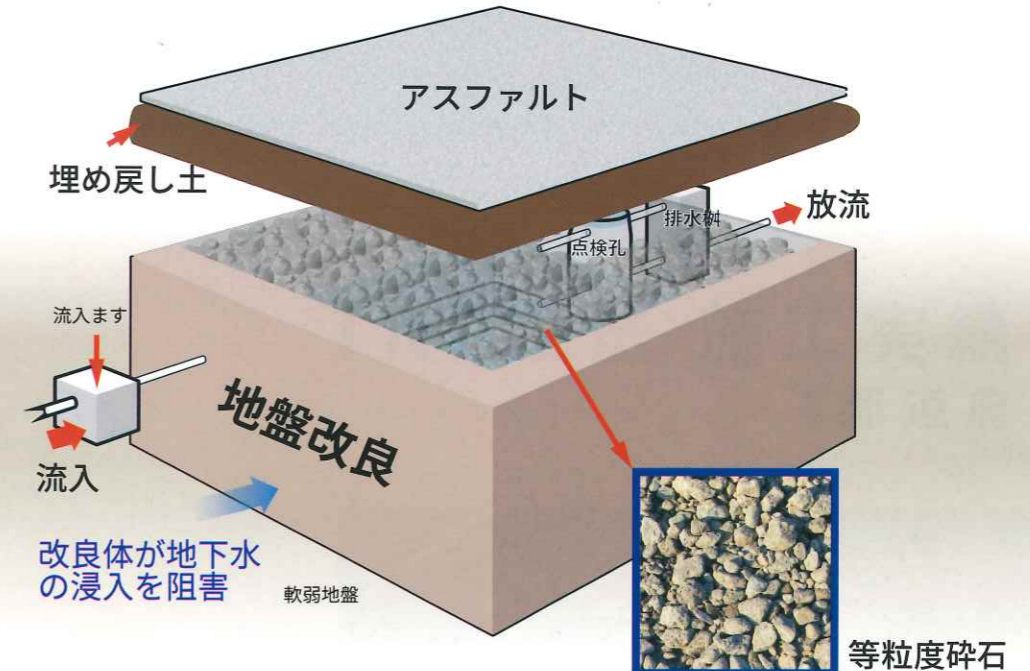

改良体 WT 工法

有効貯水率 35~40%